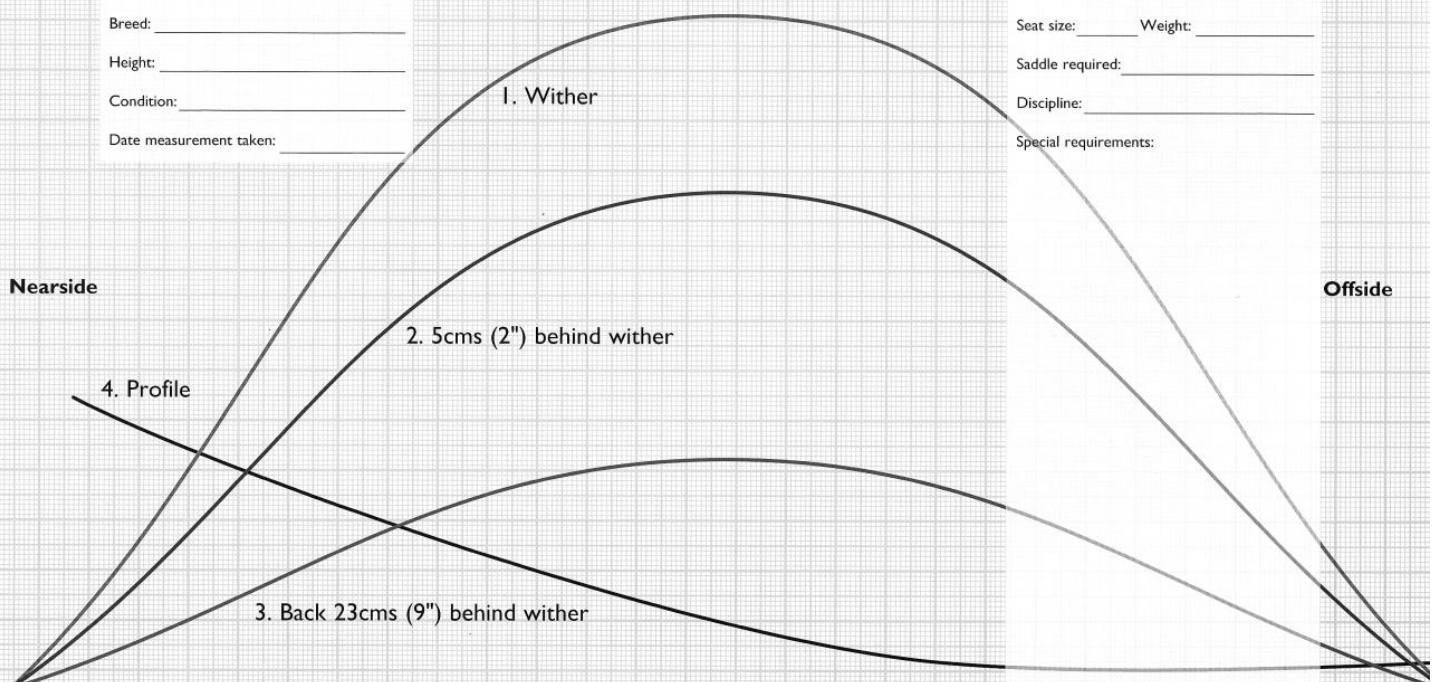

Rider Details

Name: _____
Age: _____ Height: _____
Seat size: _____ Weight: _____
Saddle required: _____
Discipline: _____
Special requirements: _____